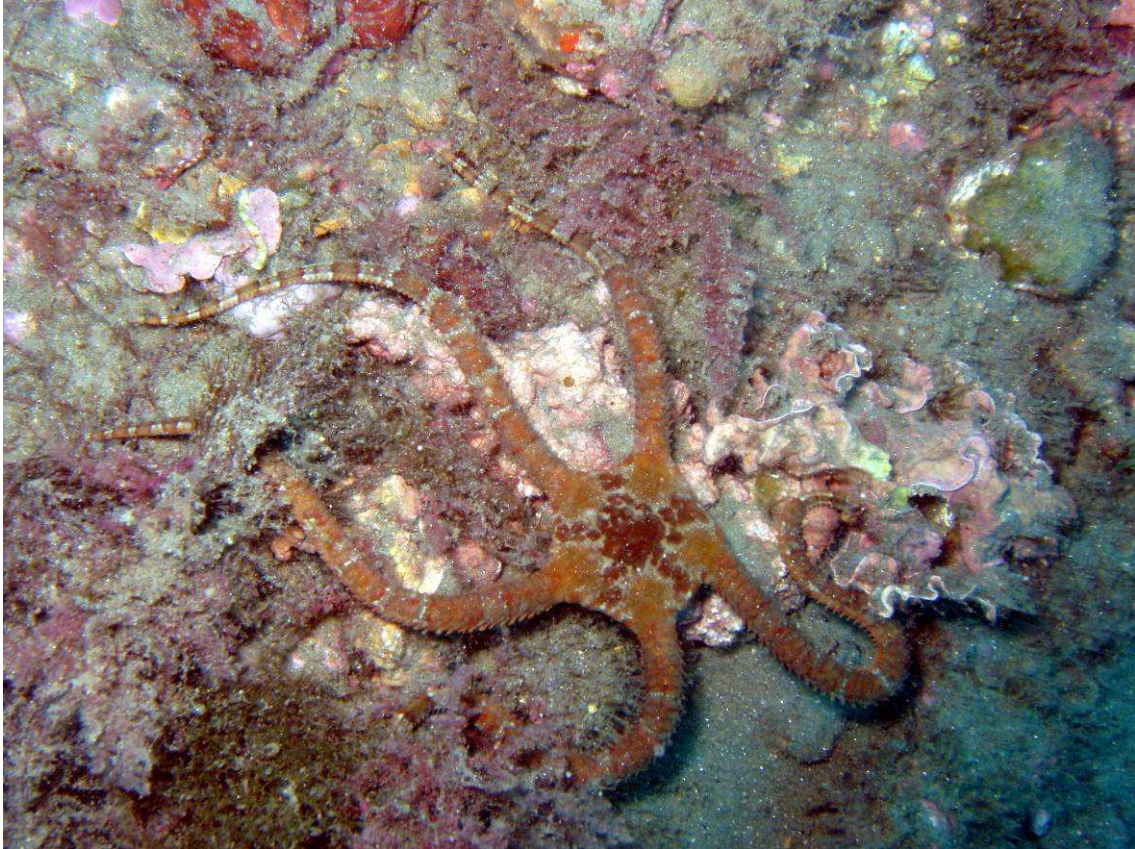

CALAHONDA BAJO EL MAR

(Más fotos tras el texto)

Nombre común: Ofiura

Nombre científico: Ophioderma longicaudum

Otros idiomas   Smooth brittle-star, brown brittle-star  --

  Ophiure brune

Disco pentagonal y de gran tamaño, con cinco brazos bastantes largos y espinas cortas. Coloración pardo negruzco y con dibujos en el disco.

Es carnívora y muy activa por la noche, alimentándose de invertebrados que están enterrados y también es carroñero.

De sexos separados, reproducción sexual y fecundación externa. También puede regenerarse a partir de un miembro amputado.